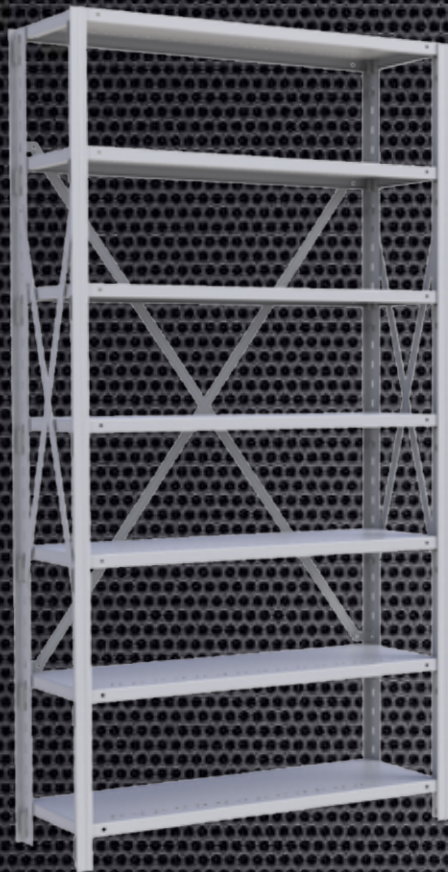

ÉTAGÈRES

ÉTAGÈRES SANS-BOULONS METALWARE

Qualité - Fabriquées en Amérique du Nord, les étagères Metalware répondent aux normes les plus élevées, assurant à chaque fois un produit de grande qualité.

Efficacité - Les étagères ainsi que tous les composants peuvent facilement être installés et réorganisés sans démontage. Interlok Sans-Boulons est assemblé verticalement. Aucun espace au sol supplémentaire n'est nécessaire pour le processus d'assemblage.

Optimisez votre utilisation de l'espace en construisant verticalement grâce aux hautes-élévations, aux passerelles et à l'application d'un plancher plein.

NOUVEAU POTEAU & CROCHET À TABLETTE

1" réglable - Cette nouvelle conception permet aux étagères d'être placées et ajustées aux 1".

TABLETTE "BOX" INTERLOK

Fabriquée en acier de calibre 20, les replis avant et arrière sont soudés de manière à former un tube pour une plus grande capacité.

Comme avec toutes les tablettes Metalware, les coins sont attachés entre eux pour fournir la résistance supplémentaire.

La tablette "box" Interlok est compatible avec tous nos systèmes Interlok Sans-Boulons.

Tablette "box" vu de profil

WIDESPAN

Un montage facile pour l'entreposage d'objets volumineux.

Les poutres 2" qui supportent les tablettes sont disponibles dans de nombreuses largeurs et capacités.