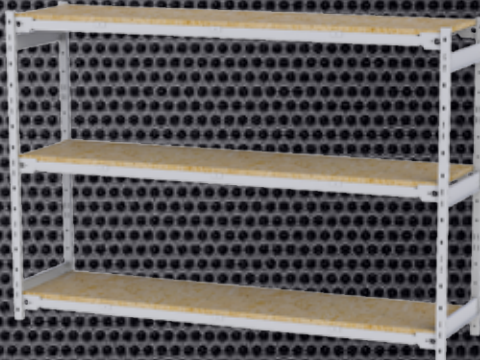

ÉTAGÈRES

ÉTAGÈRES SANS-BOULONS METALWARE

Qualité - Fabriquées en Amérique du Nord, les étagères Metalware répondent aux normes les plus élevées, assurant à chaque fois un produit de grande qualité.

Efficacité - Les étagères ainsi que tous les composants peuvent facilement être installés et réorganisés sans démontage. Interlok Sans-Boulons est assemblé verticalement. Aucun espace au sol supplémentaire n'est nécessaire pour le processus d'assemblage.

Économie - Le coût de l'assemblage est un facteur essentiel, ainsi Interlok Sans-Boulons permet d'économiser jusqu'à 80% du temps d'assemblage, comparativement à des unités boulonnées standard.

MUTLI-NIVEAU

TABLETTE "BOX" INTERLOK

Fabriquée en acier de calibre 20, les replis avant et arrière sont soudés de manière à former un tube pour une plus grande capacité.

Comme avec toutes les tablettes Metalware, les coins sont attachés entre eux pour fournir la résistance supplémentaire.

La tablette "box" Interlok est compatible avec tous nos systèmes Interlok Sans-Boulons.

Tablette "box" vu de profil

WIDESPAN

Un montage facile pour l'entreposage d'objets volumineux.

Les poutres 2" qui supportent les tablettes sont disponibles dans de nombreuses largeurs et capacités.