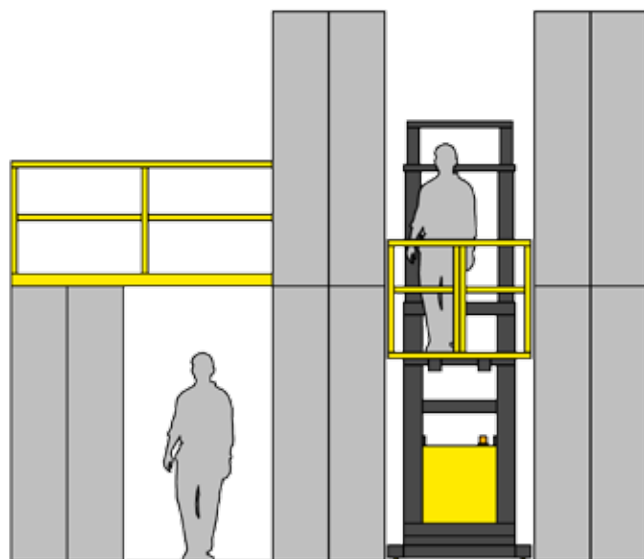

ÉTAGÈRES

ÉTAGÈRES SANS-BOULONS METALWARE

Qualité - Fabriquées en Amérique du Nord, les étagères Metalware répondent aux normes les plus élevées, assurant à chaque fois un produit de grande qualité.

Efficacité - Les étagères ainsi que tous les composants peuvent facilement être installés et réorganisés sans démontage. Interlok Sans-Boulons est assemblé verticalement. Aucun espace au sol supplémentaire n'est nécessaire pour le processus d'assemblage.

Optimisez votre utilisation de l'espace en construisant verticalement grâce aux hautes-élévations, aux passerelles et à l'application d'un plancher plein.

NOUVEAU POTEAU & CROCHET À TABLETTE

1" réglable - Cette nouvelle conception permet aux étagères d'être placées et ajustées aux 1".

Aucune interférence - l'ajustement de 1" est complètement indépendant d'un côté à l'autre, les crochets n'interfèrent pas avec les autres crochets ou d'autres composants.

1 crochet pour tout faire - Le nouveau crochet n'interfère pas avec la plaque d'ancrage lorsqu'il est placé au niveau le plus bas, ce qui élimine la nécessité d'un crochet court.

La tablette "box" Interlok est compatible avec tous nos systèmes Interlok Sans-Boulons.

Tablette "box" vu de profil

WIDESPAN

Un montage facile pour l'entreposage d'objets volumineux.

Les poutres 2" qui supportent les tablettes sont disponibles dans de nombreuses largeurs et capacités.